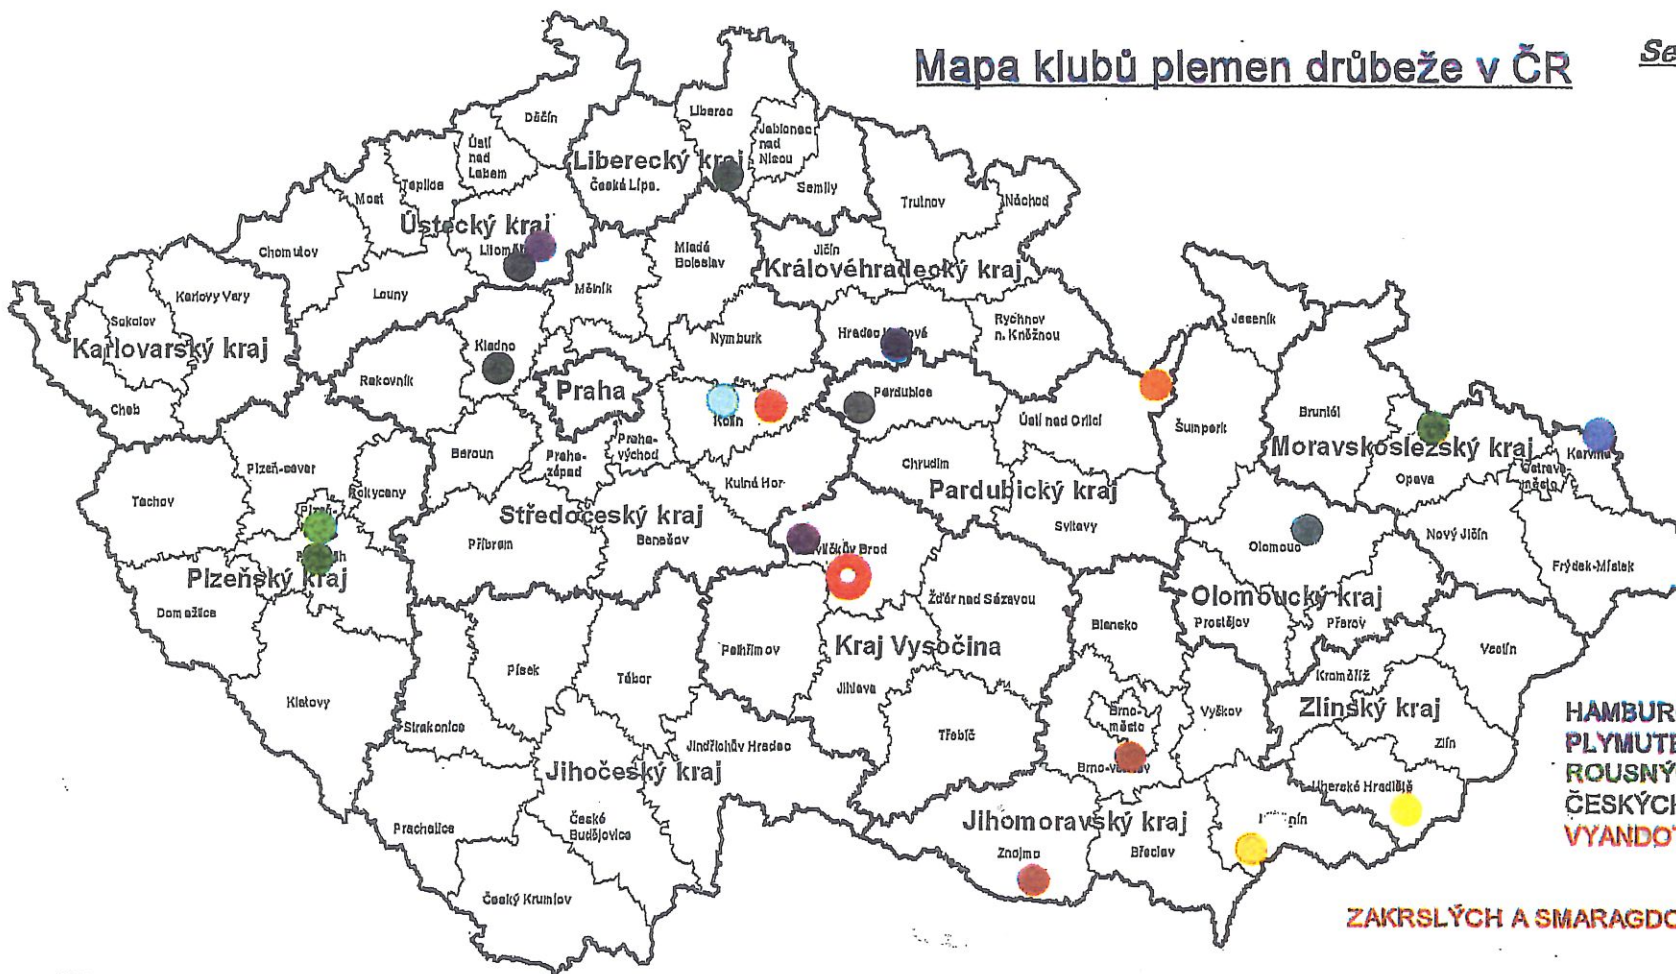

Mapa klubů plemen drůbeže v ČR

Seznam klubů drůbeže ČSCH

- ARAUKAN - KARVINÁ**
- AUSTRALEK - ŽITENICE**
- BARNAVELDEK - ZNOJMO**
- ČESKÝCH SLEPIC - PLZEŇ**
- HEMPŠÍREK - ROHATEC**
- KRÚT- PERLIČEK - ŠTÍTY**
- LEGHORN - SVINČANY**
- MARANSEK - LITOMĚŘICE**
- SAGESEK - HODONÍN**
- SEBRITEK - VELETINY**
- ŠUMAVANEK - Kladno**
- VELSUMEK - KOLÍN**
- VLAŠEK - VSTÍŠ**
- RODAJLENEK - ŠTENBERK**

- HAMBURČANEK - TÝNIŠTE NAD ORLICÍ**
- PLYMUTEK - LEDEČ NAD SÁZAVOU**
- ROUSNÝCH ZAKRSLÝCH - OPAVA**
- ČESKÝCH HUS - RADIMOVICE**
- VYANDOTEK - TÝNEC NAD LABEM**

ZAKRSLÝCH A SMARAGDOVÝCH KACHEN - BRATČICE