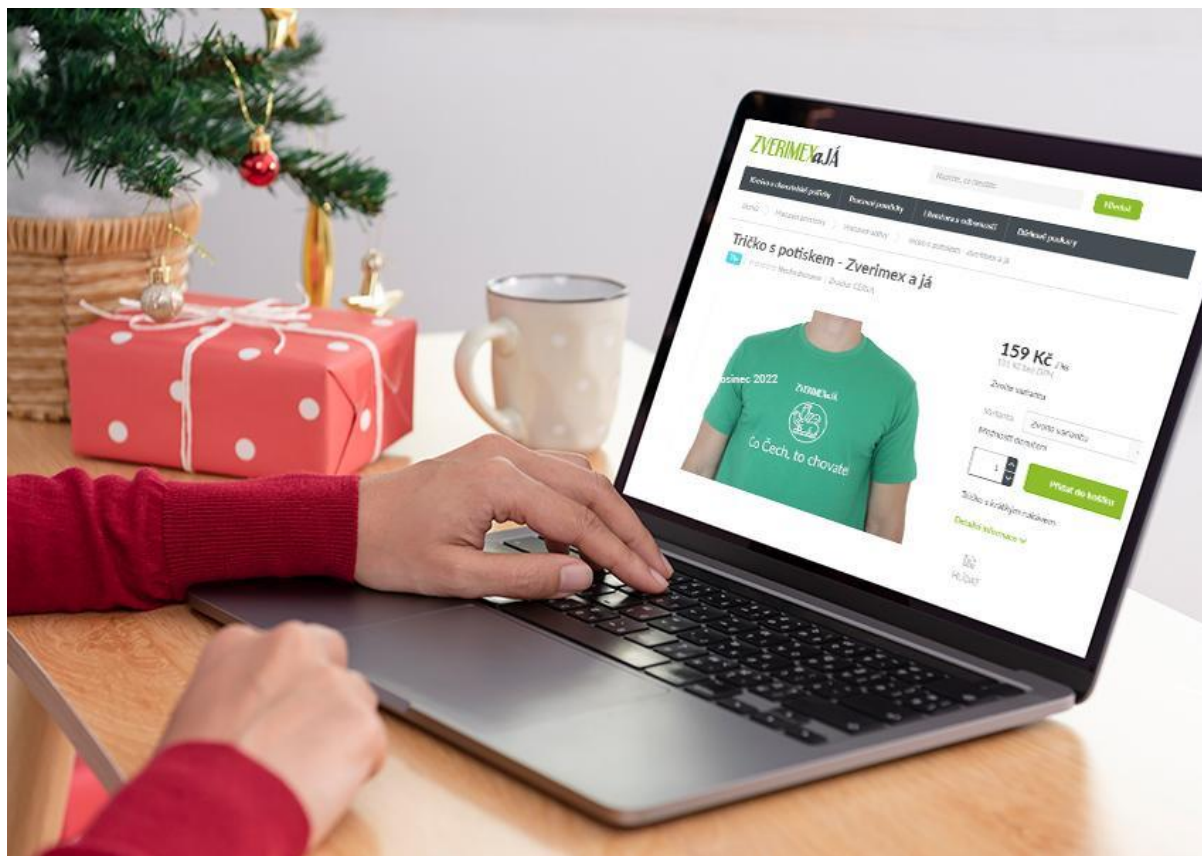

Praktickým benefitem pro registrované členy Českého svazu chovatelů je stálá, časově neomezená - 5 % sleva na každý nákup. A jak slevu využít? Stačí v sekci Košík zadat členské číslo, které naleznete na svém členském průkazu.

Využijte stálé, časově neomezené - 5 % slevy pro registrované členy Českého svazu chovatelů na nákup dárkových poukazů.

Hledáte něco nového, neokoukaného a originálního?

<https://www.zverimexaja.cz/tricko-s-potiskem-zverimex-a-ja/>

Mrkněte se na trička s potiskem, **Co Čech, to chovatel a logem ČSCH** do e-shopu ZVERIMEX a JÁ. Zaručeně potěší. V nabídce jsou různé velikosti.

KONTAKTY:

Český svaz chovatelů, z.s., Maškova 1646/3, 182 53 Praha 8 - Kobylisy

sekretariat@cschdz.eu

<http://www.cschdz.eu>

Provozovatel a odběrné místo e-shopu **ZVERIMEX a JÁ**, Ergotep, družstvo invalidů, Zábořská 93, Záboří, 539 44 Proseč, obchod@zverimexaja.cz, Mobil: +420 724 857 861